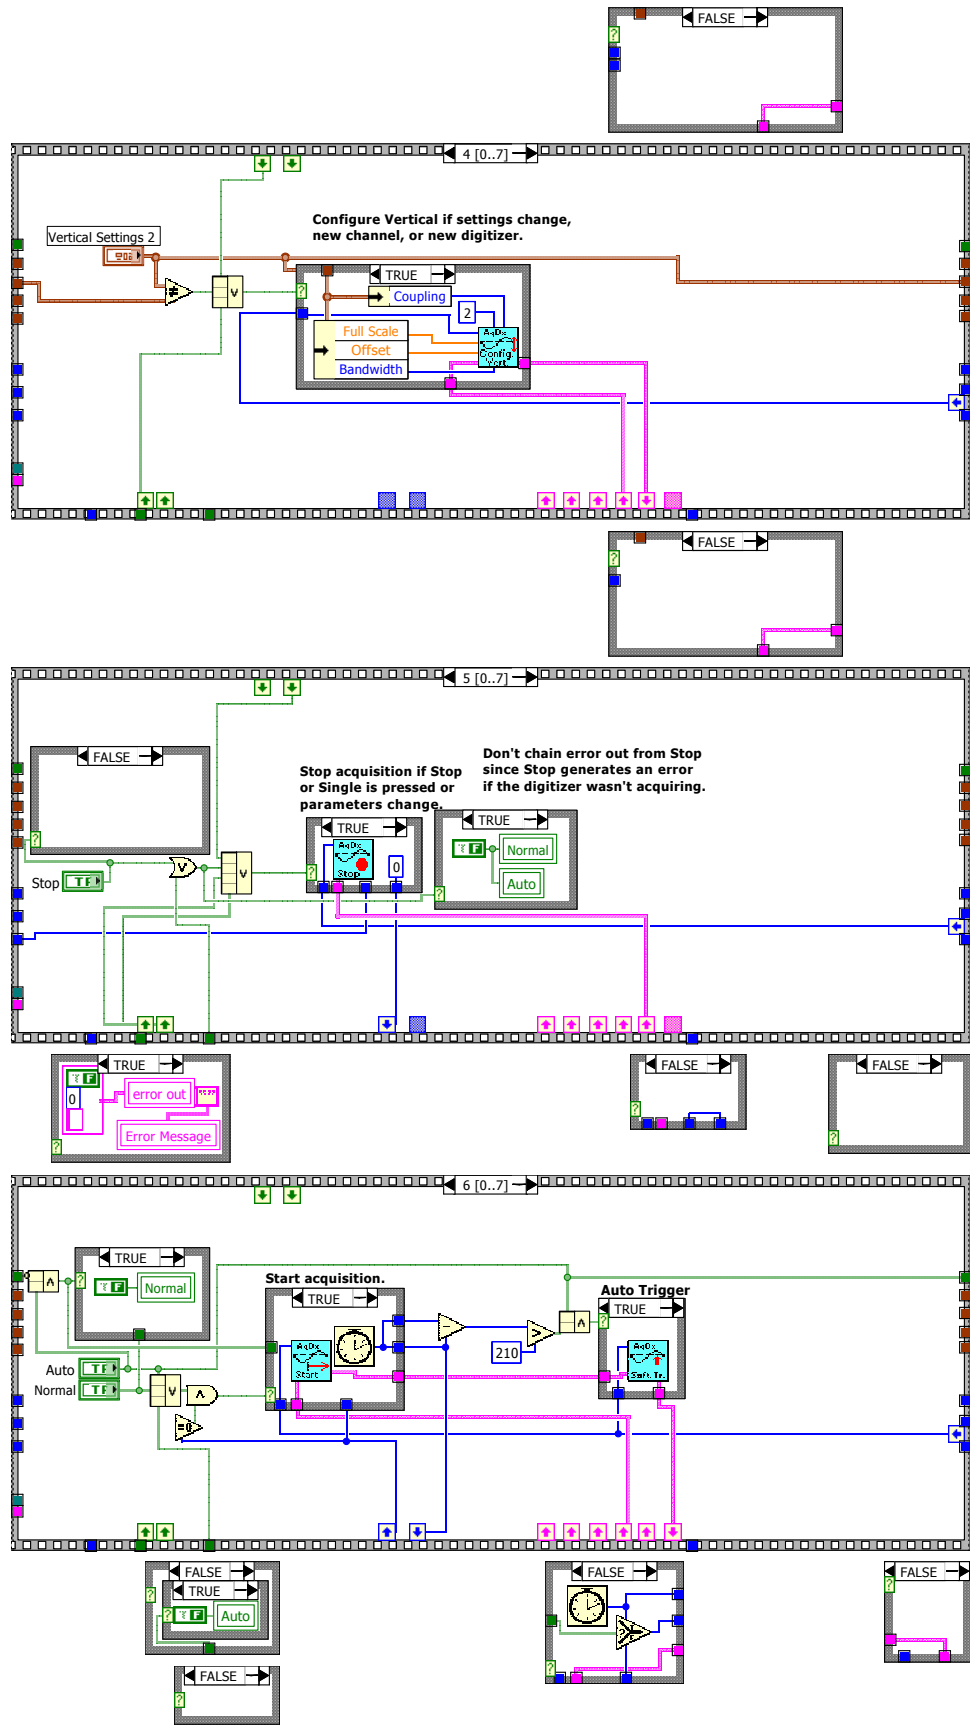

SPLAT Steuerung board.vi

D:\Arbeit\labview\SPLAT Steuerung (neu)\SPLAT Steuerung board.vi

Letzte Änderung am 10.05.2006 um 11:45

Gedruckt am 10.05.2006 um 11:46

SPLAT Steuerung board.vi
D:\Arbeit\labview\SPLAT Steuerung (neu)\SPLAT Steuerung board.vi
Letzte Änderung am 10.05.2006 um 11:45
Gedruckt am 10.05.2006 um 11:46

SPLAT Steuerung board.vi

D:\Arbeit\labview\SPLAT Steuerung (neu)\SPLAT Steuerung board.vi

Letzte Änderung am 10.05.2006 um 11:45

Gedruckt am 10.05.2006 um 11:46

SPLAT Steuerung board.vi

D:\Arbeit\labview\SPLAT Steuerung (neu)\SPLAT Steuerung board.vi